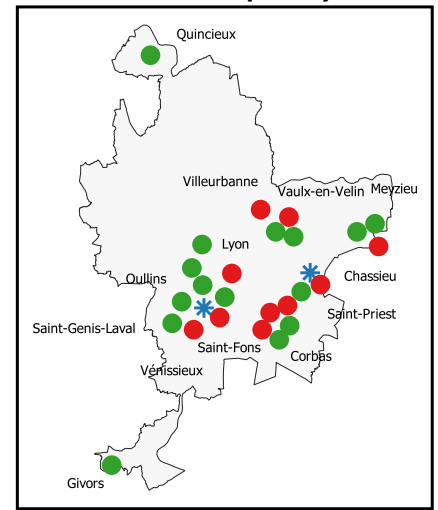

Les centres de tri et de préparation des déchets en Auvergne-Rhône-Alpes en 2022

Zoom sur la métropole lyonnaise

Types de site

- CT Mixte DMA/DAE (104)
- CT DAE (33)
- ✳ CT DMA - tri en ECT (5)
- CT DMA (2)
- ✳ CT Mixte DMA/DAE - tri en ECT (2)
- ✚ Préparation CSR (7)
- ▲ TMB Tri (2)
- TMB Compostage (2)
- ◆ TMB Méthanisation (1)

Observatoire régional
déchets économie circulaire
Auvergne-Rhône-Alpes

Sources : centres de tri - ORDEC / limites administratives - IGN
Réalisation : AURA-EE - Novembre 2023