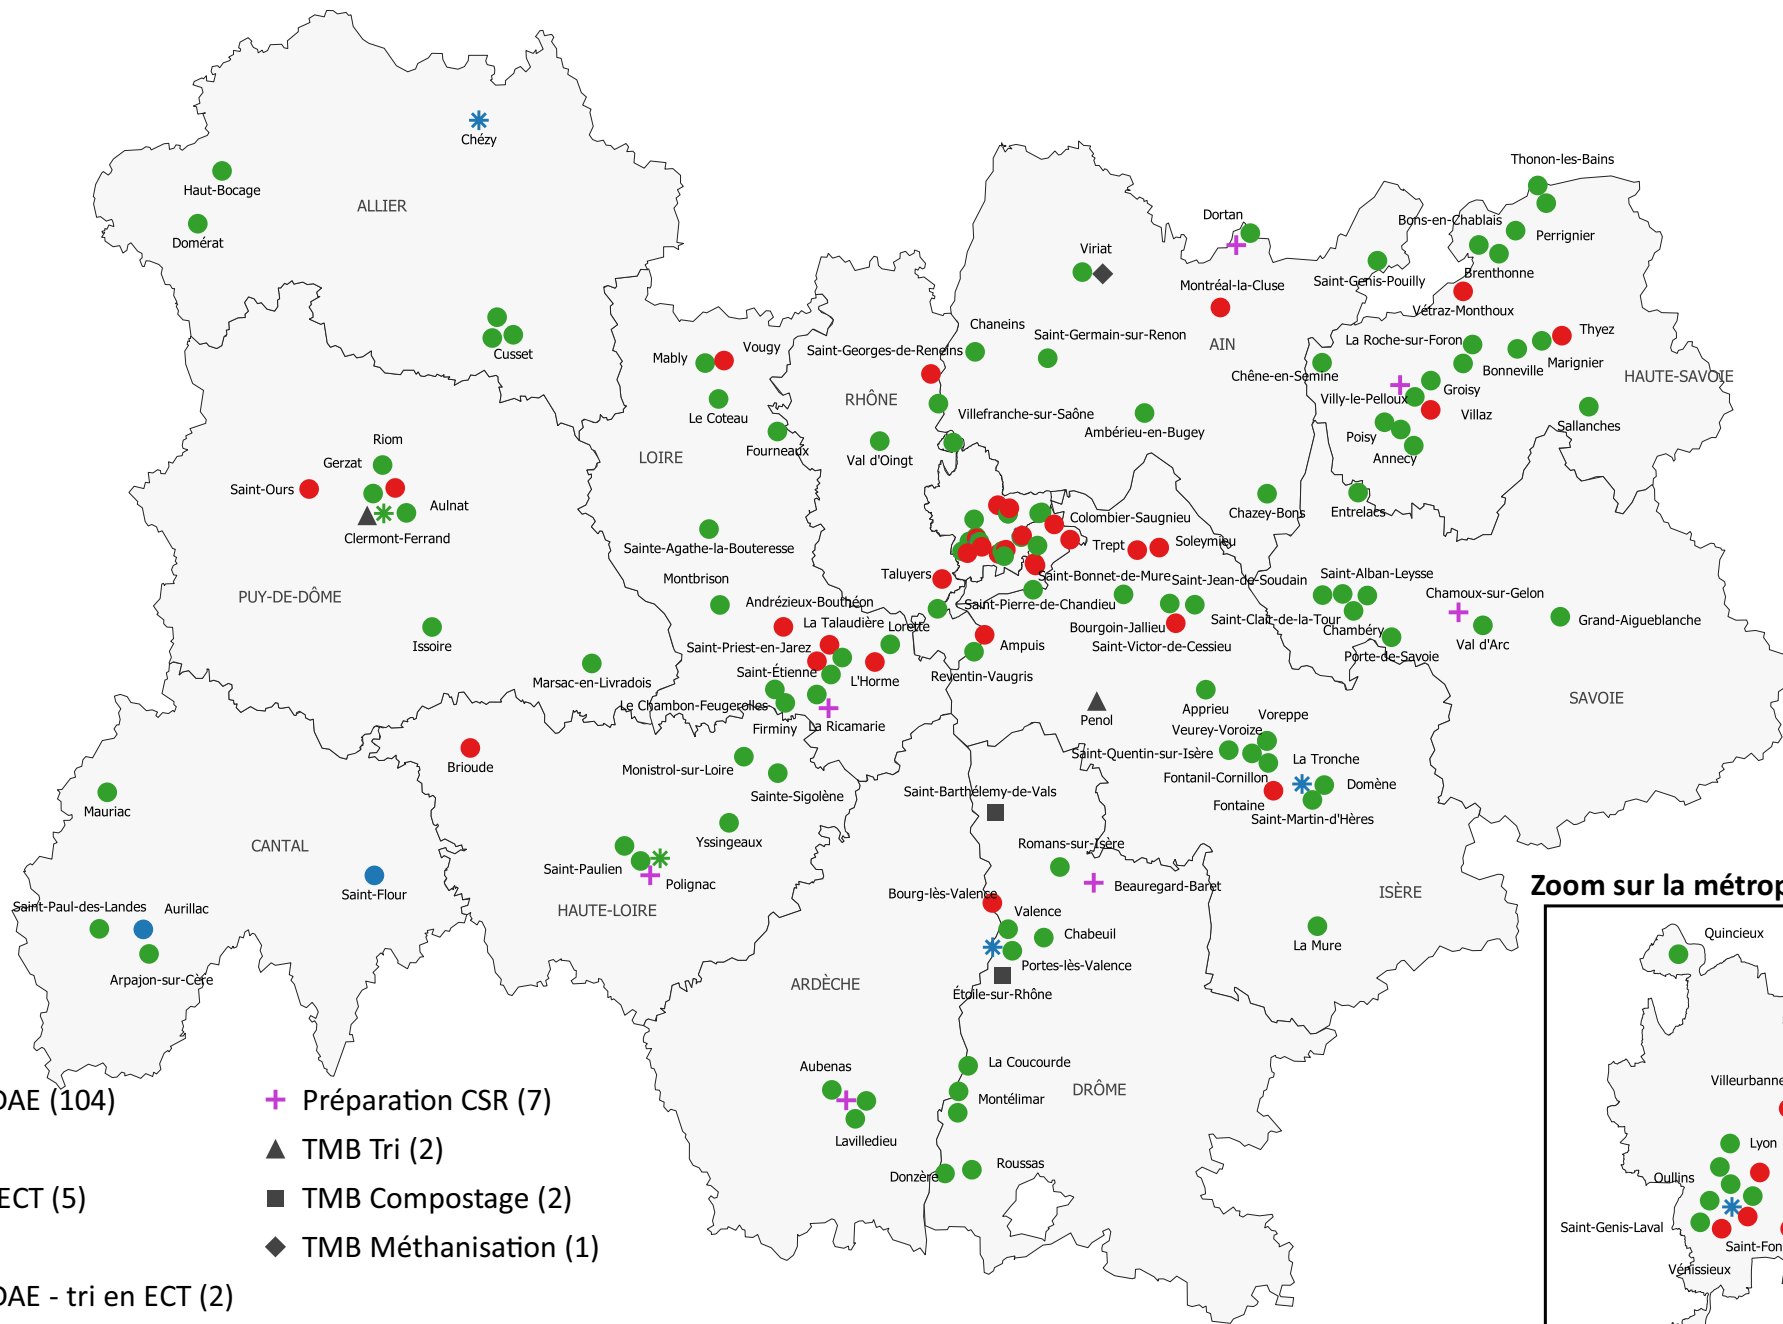

Les centres de tri et de préparation des déchets en Auvergne-Rhône-Alpes en 2022

Zoom sur la métropole lyonnaise

Types de site

- CT Mixte DMA/DAE (104)
- CT DAE (33)
- ✳ CT DMA - tri en ECT (5)
- CT DMA (2)
- ✳ CT Mixte DMA/DAE - tri en ECT (2)
- ✚ Préparation CSR (7)
- ▲ TMB Tri (2)
- TMB Compostage (2)
- ◆ TMB Méthanisation (1)

Observatoire régional
déchets économie circulaire
Auvergne-Rhône-Alpes

Sources : centres de tri - ORDEC / limites administratives - IGN
Réalisation : AURA-EE - Novembre 2023